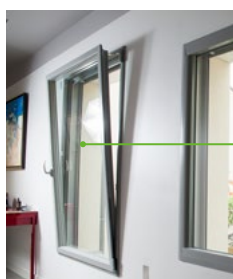

Bouvet

L'innovation pour passion

Fenêtre Novaltuce

NEUF ET RÉNOVATION

Agrément
CSTB
DTA 6/17-2354

GAMME ALUMINIUM