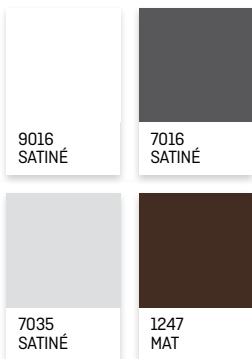

**Paumelle 2D**  
Pour fenêtre

**Paumelle pour oscillo-battant**  
Pour fenêtre

Choix des couleurs

EXTÉRIEUR ET INTÉRIEUR IDENTIQUES OU DIFFÉRENTS

Classe 1

Classe 2

Nuancier **RAL** et **Futura®** ou autre en option (classe 1 ou classe 2 avec plus-values)