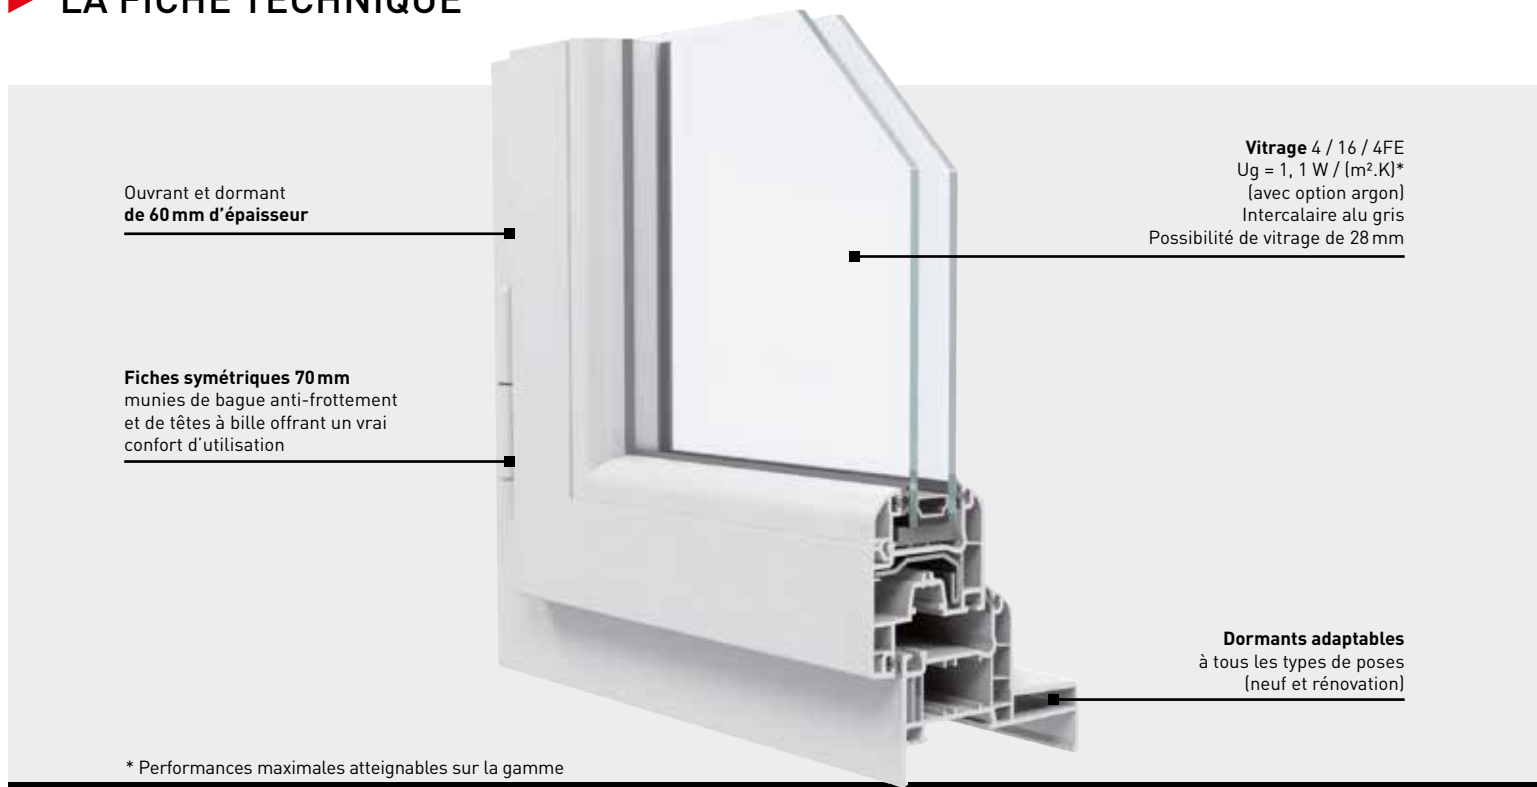

## ▶ POIGNÉES & CACHE-FICHES

Poignée VERONA Secustik aspect aluminium (en base sur la gamme Cybel plaxée et laquée)  
 Poignée Brest en anthr. 2 faces

Poignée VERONA Secustik blanche (en base sur la gamme Cybel)