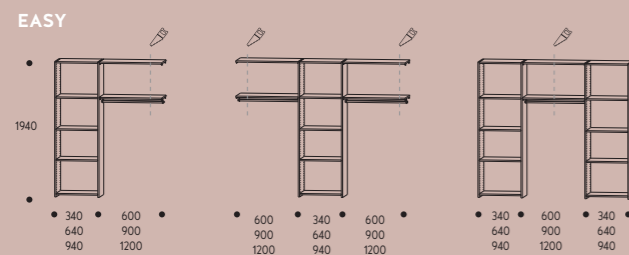

## RANGEMENTS, DRESSING

**ASTUCIO 912 :**

- **1 CAISSON H 1940 - L 340 - P 480**
- 2 joues H 1940 - P 480,
- 5 tablettes L 302 - P 480 (3 fixes et 2 mobiles),
- 2 tiroirs H 158 avec amortisseurs et poignée prise de main.
- **1 EXTENSION H 2324 - L 980 - P 480**
- 1 joue H 2324 - P 480,
- 1 joue H 384 - P 480,
- 2 tablettes L 942 - P 480 (2 fixes),
- 1 tringle ovale chromée L 942 + supports latéraux,
- 1 bandeau cache-tringle.

**ASTUCIO 1218 :**

- **1 CAISSON H 1940 - L 640 - P 480**
- 2 joues H 1940 - P 480,
- 5 tablettes L 602 - P 480 (3 fixes et 2 mobiles),
- 2 tiroirs H 158 avec amortisseurs et poignée prise de main.
- **1 EXTENSION H 2324 - L 1280 - P 480**
- 1 joue H 2324 - P 480,
- 1 joue H 384 - P 480,
- 2 tablettes L 1242 - P 480 (2 fixes),
- 1 tringle ovale chromée L 1242 + supports latéraux,
- 1 bandeau cache-tringle.