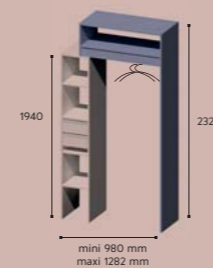

**ASTUCIO 912 :**

- **1 CAISSON H 1940 - L 340 - P 480**
- 2 joues H 1940 - P 480,
- 5 tablettes L 302 - P 480 (3 fixes et 2 mobiles),
- 2 tiroirs H 158 avec amortisseurs et poignée prise de main.
- **1 EXTENSION H 2324 - L 980 - P 480**
- 1 joue H 2324 - P 480,
- 1 joue H 384 - P 480,
- 2 tablettes L 942 - P 480 (2 fixes),
- 1 tringle ovale chromée L 942 + supports latéraux,
- 1 bandeau cache-tringle.

**ASTUCIO 1218 :**

- **1 CAISSON H 1940 - L 640 - P 480**
- 2 joues H 1940 - P 480,
- 5 tablettes L 602 - P 480 (3 fixes et 2 mobiles),
- 2 tiroirs H 158 avec amortisseurs et poignée prise de main.
- **1 EXTENSION H 2324 - L 1280 - P 480**
- 1 joue H 2324 - P 480,
- 1 joue H 384 - P 480,
- 2 tablettes L 1242 - P 480 (2 fixes),
- 1 tringle ovale chromée L 1242 + supports latéraux,
- 1 bandeau cache-tringle.