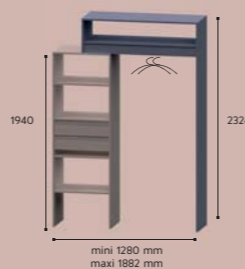

**ASTUCIO 912 :**

- **1 CAISSON H 1940 - L 340 - P 480**
- 2 joues H 1940 - P 480,
- 5 tablettes L 302 - P 480 (3 fixes et 2 mobiles),
- 2 tiroirs H 158 avec amortisseurs et poignée prise de main.
- **1 EXTENSION H 2324 - L 980 - P 480**
- 1 joue H 2324 - P 480,
- 1 joue H 384 - P 480,
- 2 tablettes L 942 - P 480 (2 fixes),
- 1 tringle ovale chromée L 942 + supports latéraux,
- 1 bandeau cache-tringle.

**ASTUCIO 1218 :**

- **1 CAISSON H 1940 - L 640 - P 480**
- 2 joues H 1940 - P 480,
- 5 tablettes L 602 - P 480 (3 fixes et 2 mobiles),
- 2 tiroirs H 158 avec amortisseurs et poignée prise de main.
- **1 EXTENSION H 2324 - L 1280 - P 480**
- 1 joue H 2324 - P 480,
- 1 joue H 384 - P 480,
- 2 tablettes L 1242 - P 480 (2 fixes),
- 1 tringle ovale chromée L 1242 + supports latéraux,
- 1 bandeau cache-tringle.