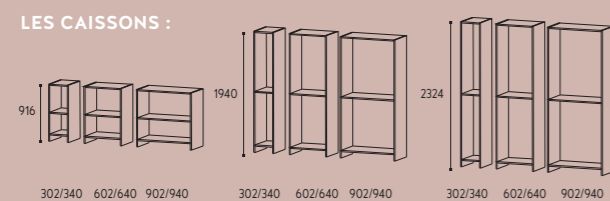

**ASTUCIO 912 :**

- **1 CAISSON H 1940 - L 340 - P 480**
- 2 joues H 1940 - P 480,
- 5 tablettes L 302 - P 480 (3 fixes et 2 mobiles),
- 2 tiroirs H 158 avec amortisseurs et poignée prise de main.
- **1 EXTENSION H 2324 - L 980 - P 480**
- 1 joue H 2324 - P 480,
- 1 joue H 384 - P 480,
- 2 tablettes L 942 - P 480 (2 fixes),
- 1 tringle ovale chromée L 942 + supports latéraux,
- 1 bandeau cache-tringle.

**ASTUCIO 1218 :**

- **1 CAISSON H 1940 - L 640 - P 480**
- 2 joues H 1940 - P 480,
- 5 tablettes L 602 - P 480 (3 fixes et 2 mobiles),
- 2 tiroirs H 158 avec amortisseurs et poignée prise de main.
- **1 EXTENSION H 2324 - L 1280 - P 480**
- 1 joue H 2324 - P 480,
- 1 joue H 384 - P 480,
- 2 tablettes L 1242 - P 480 (2 fixes),
- 1 tringle ovale chromée L 1242 + supports latéraux,
- 1 bandeau cache-tringle.