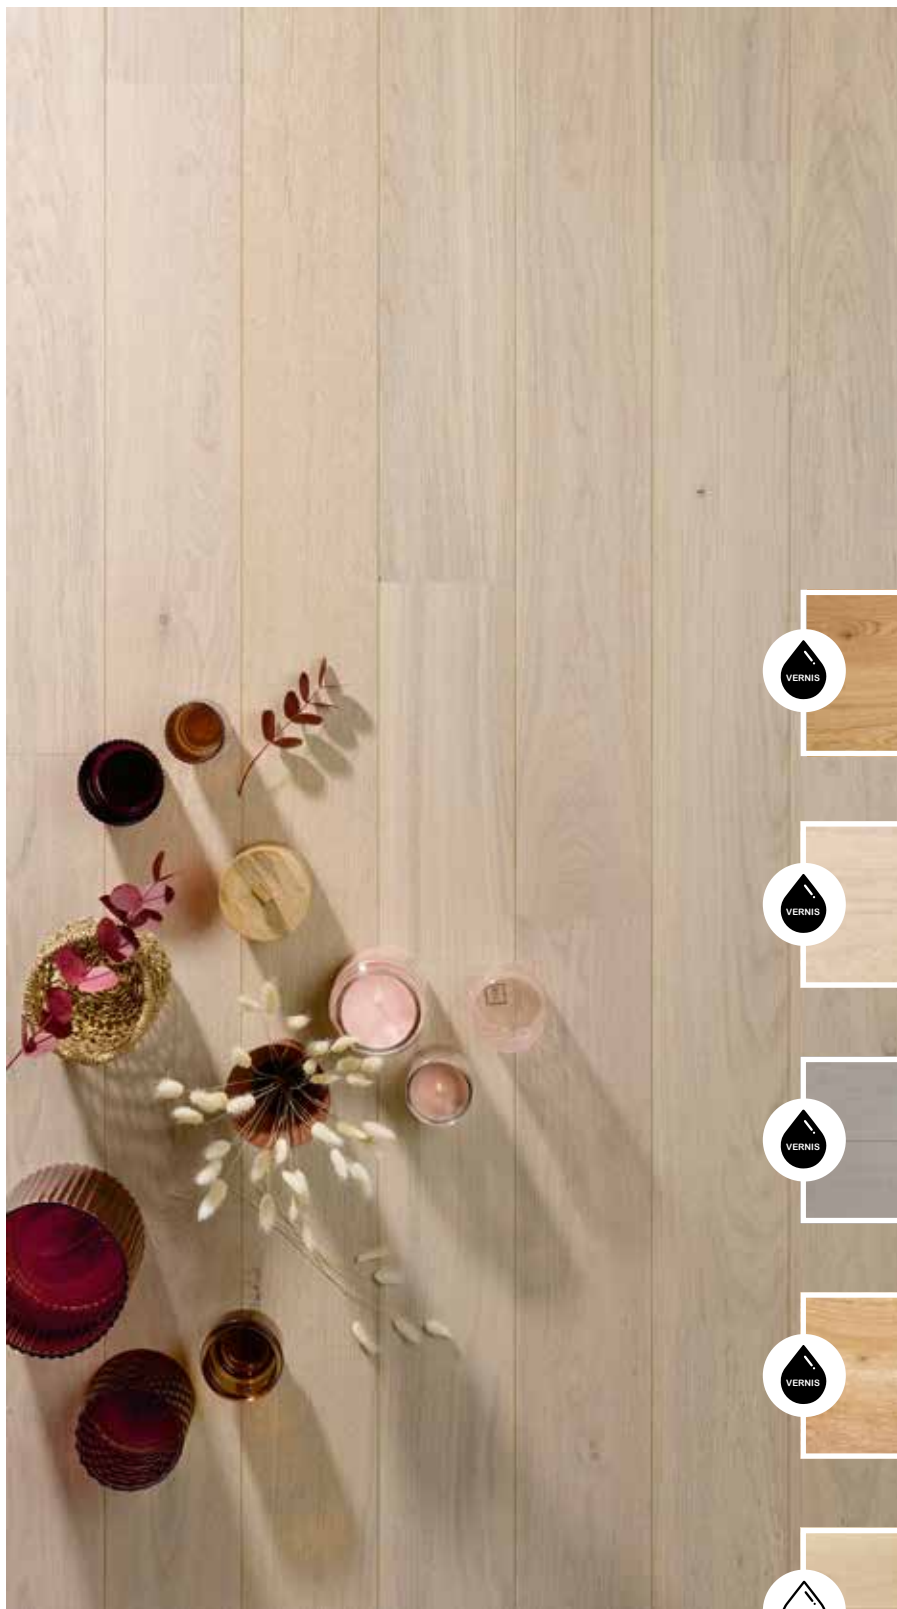

GAMME ELITE

GO2

PARQUET MONOLAME / 1190 X 180 mm / COLISAGE : 1,499 m²

La gamme Élite se décline en 5 références avec une longueur de lame de 1190 mm, un parement de 3,5 mm et un support HDF. Elle bénéficie du système Clic Unifit permettant un assemblage des lames rapide, simple et efficace.