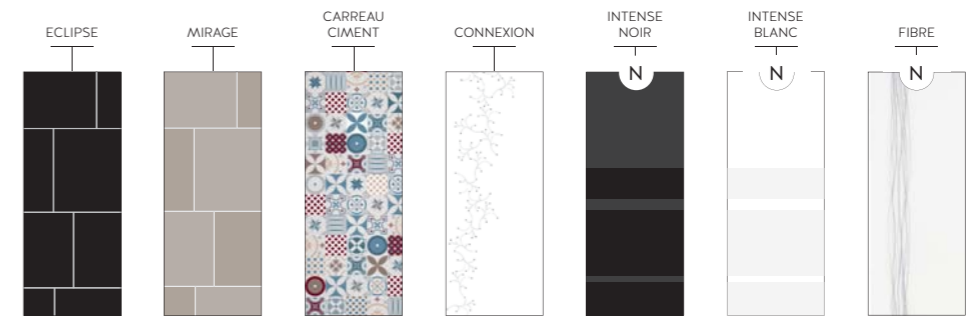

COLLECTION EXCLUSIVE