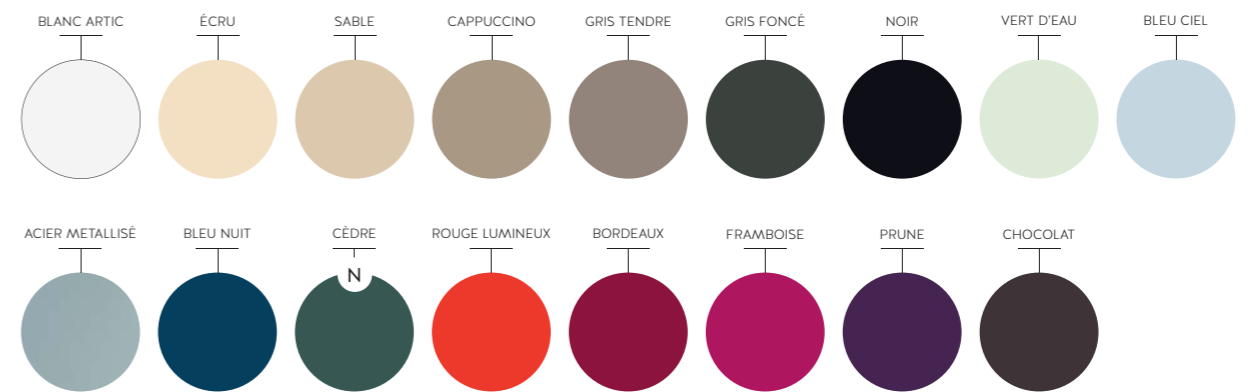

VITRES LAQUÉES