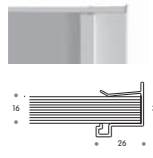

PROFILS PORTES DE PLACARD

GAMME ACIER panneaux 10 mm - coulissant ou pivotant

AGATE

uniquement blanc et argent laqué

STRASS

GAMME ALU panneaux 16 mm - coulissant ou pivotant

AMBRE

uniquement blanc brillant et argent mat