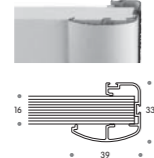

PROFILS PORTES DE PLACARD

GAMME ACIER panneaux 10 mm - coulissant ou pivotant

AGATE

uniquement blanc et argent laqué

STRASS

GAMME ALU panneaux 16 mm - coulissant ou pivotant

AMBRE

uniquement blanc brillant et argent mat

PLATINE

JADE

DIAMANT

non disponible en enrobé

CÉZAME

ATELIER panneaux 19 mm - coulissant ou pivotant

DIAMANT Atelier

OPEN

AVEC BÂTI panneaux 19 mm - battante ou pliante

PROFILS SÉPARATIONS DE PIÈCES

DIAMANT Altitude / Tandem

non disponible en enrobé

RUBIS Altitude / Tandem

OPEN Altitude

Disponible dans l'ensemble des coloris de la gamme en panneau de 25 mm d'épaisseur

PROFILS VERRIÈRES

VERRIÈRE FIXE S

VERRIÈRE FIXE L

CRISTAL - Verrière coulissante ou battante

LISTE DES PANNEAUX : ÉPAISSEURS ET CHANTS

Panneaux				
10* mm	16* mm	19 mm	25 mm	
Chants				
non plaqué	0,8 mm	2 mm	0,8 mm	

Panneaux				
10* mm	16* mm	19 mm	25 mm	
Chants				
non plaqué	0,8 mm	2 mm	0,8 mm	

BLANC

BLANC	✓	✓	✓	✓	✓
MDF	✓	✓	✓ non plaqué	-	-
BLANC LIGNÉ	✓	✓	✓	✓	-

DÉCORS

ACACIA	✓	✓	✓	✓	✓
ANTHRACITE FONCÉ	✓	✓	✓	✓	-
ARGILE	✓	✓	✓	✓	✓
BEIGE ROSÉ	✓	✓	✓	✓	✓
BÉTON CHICAGO CLAIR	✓	✓	✓	✓	✓
BÉTON CHICAGO FONCÉ	✓	✓	✓	✓	✓
BLANC PREMIUM	✓	✓	✓	✓	✓
BLEU COLOMBE	✓	✓	✓	✓	-
BLEU FONCÉ	✓	✓	✓	✓	-
CACHEMIRE	✓	✓	✓	✓	✓
CERISIER ROMANA	✓	✓	✓	✓	-
CHÊNE AUTHENTIQUE BRUN	✓	✓	✓	✓	✓
CHÊNE AUTHENTIQUE GRIS	✓	✓	✓	✓	✓
CHÊNE BARDOLINO NATUREL	✓	✓	✓	✓	✓
CHÊNE BLANCHI	✓	✓	✓	✓	✓
CHÊNE TABAC	✓	✓	✓	✓	✓
CHÊNE VICENZA	✓	✓	✓	✓	-
COCO BOLO	✓	✓	✓	✓	-
CUBANITE	✓	✓	✓	✓	✓
DRIFTWOOD	✓	✓	✓	✓	-
GRIS ANTHRACITE	✓	✓	✓	✓	✓
GRIS SOURIS	✓	✓	✓	✓	-
JAUNE CURRY	✓	✓	✓	✓	-
LAITON	✓	✓	✓	✓	-
NOYER	✓	✓	✓	✓	✓
PIN POLAIRE	✓	✓	✓	✓	-
ROSE POUDRÉ	✓	✓	✓	✓	-
ROUGE	✓	✓	✓	✓	-
TITAN	✓	✓	✓	✓	-
VERT DES CHAMPS	✓	✓	✓	✓	-
VERT NIAGARA	✓	✓	✓	✓	-

CHIC

CIMBA	✓	✓	✓	✓	✓
GLADSTONE LAVE	-	✓	✓	✓	-
GLADSTONE SABLE	-	✓	✓	✓	-
LIN ANTHRACITE	✓	✓	✓	✓	✓
LIN TAUPE	✓	✓	✓	✓	✓
TWIST	✓	✓	✓	✓	✓

10* mm	16* mm	19 mm
non plaqué	1 mm	1 mm

PERFECT GLOSS

BLANC BRILLANT	✓	✓	✓
GRIS BRILLANT	✓	✓	✓
NOIR BRILLANT	✓	✓	✓

PERFECT MAT

BLANC MAT	-	✓	✓
GRIS MAT	-	✓	✓
NOIR MAT	-	✓	✓