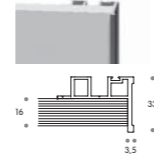

PROFILS PORTES DE PLACARD

GAMME ACIER panneaux 10 mm - coulissant ou pivotant

AGATE

uniquement blanc et argent laqué

STRASS

GAMME ALU panneaux 16 mm - coulissant ou pivotant

AMBRE

uniquement blanc brillant et argent mat

PLATINE

JADE

DIAMANT

non disponible en enrobé

CÉZAME

ATELIER panneaux 19 mm - coulissant ou pivotant

DIAMANT Atelier

OPEN

AVEC BÂTI panneaux 19 mm - battante ou pliante

PROFILS SÉPARATIONS DE PIÈCES

DIAMANT Altitude / Tandem

non disponible en enrobé

RUBIS Altitude / Tandem

OPEN Altitude

Disponible dans l'ensemble des coloris de la gamme en panneau de 25 mm d'épaisseur

PROFILS VERRIÈRES

VERRIÈRE FIXE S

VERRIÈRE FIXE L

CRISTAL - Verrière coulissante ou battante

LISTE DES PANNEAUX : ÉPAISSEURS ET CHANTS

Panneaux				
10* mm	16* mm	19 mm	25 mm	
Chants				
non plaqué	0,8 mm	2 mm	0,8 mm	

Panneaux				
10* mm	16* mm	19 mm	25 mm	
Chants				
non plaqué	0,8 mm	2 mm	0,8 mm	

BLANC

BLANC	✓	✓	✓	✓	✓
MDF	✓	✓	✓ non plaqué	-	-
BLANC LIGNÉ	✓	✓	✓	✓	-

DÉCORS

ACACIA	✓	✓	✓	✓	✓
ANTHRACITE FONCÉ	✓	✓	✓	✓	-
ARGILE	✓	✓	✓	✓	✓
BEIGE ROSÉ	✓	✓	✓	✓	✓
BÉTON CHICAGO CLAIR	✓	✓	✓	✓	✓
BÉTON CHICAGO FONCÉ	✓	✓	✓	✓	✓
BLANC PREMIUM	✓	✓	✓	✓	✓
BLEU COLOMBE	✓	✓	✓	✓	-
BLEU FONCÉ	✓	✓	✓	✓	-
CACHEMIRE	✓	✓	✓	✓	✓
CERISIER ROMANA	✓	✓	✓	✓	-
CHÊNE AUTHENTIQUE BRUN	✓	✓	✓	✓	✓
CHÊNE AUTHENTIQUE GRIS	✓	✓	✓	✓	✓
CHÊNE BARDOLINO NATUREL	✓	✓	✓	✓	✓
CHÊNE BLANCHI	✓	✓	✓	✓	✓
CHÊNE TABAC	✓	✓	✓	✓	✓
CHÊNE VICENZA	✓	✓	✓	✓	-
COCO BOLO	✓	✓	✓	✓	-
CUBANITE	✓	✓	✓	✓	✓
DRIFTWOOD	✓	✓	✓	✓	-
GRIS ANTHRACITE	✓	✓	✓	✓	✓
GRIS SOURIS	✓	✓	✓	✓	-
JAUNE CURRY	✓	✓	✓	✓	-
LAITON	✓	✓	✓	✓	-
NOYER	✓	✓	✓	✓	✓
PIN POLAIRE	✓	✓	✓	✓	-
ROSE POUDRÉ	✓	✓	✓	✓	-
ROUGE	✓	✓	✓	✓	-
TITAN	✓	✓	✓	✓	-
VERT DES CHAMPS	✓	✓	✓	✓	-
VERT NIAGARA	✓	✓	✓	✓	-

CHIC

CIMBA	✓	✓	✓	✓	✓
GLADSTONE LAVE	-	✓	✓	✓	-
GLADSTONE SABLE	-	✓	✓	✓	-
LIN ANTHRACITE	✓	✓	✓	✓	✓
LIN TAUPE	✓	✓	✓	✓	✓
TWIST	✓	✓	✓	✓	✓

10* mm	16* mm	19 mm
non plaqué	1 mm	1 mm

PERFECT GLOSS

BLANC BRILLANT	✓	✓	✓
GRIS BRILLANT	✓	✓	✓
NOIR BRILLANT	✓	✓	✓

PERFECT MAT

BLANC MAT	-	✓	✓
GRIS MAT	-	✓	✓
NOIR MAT	-	✓	✓