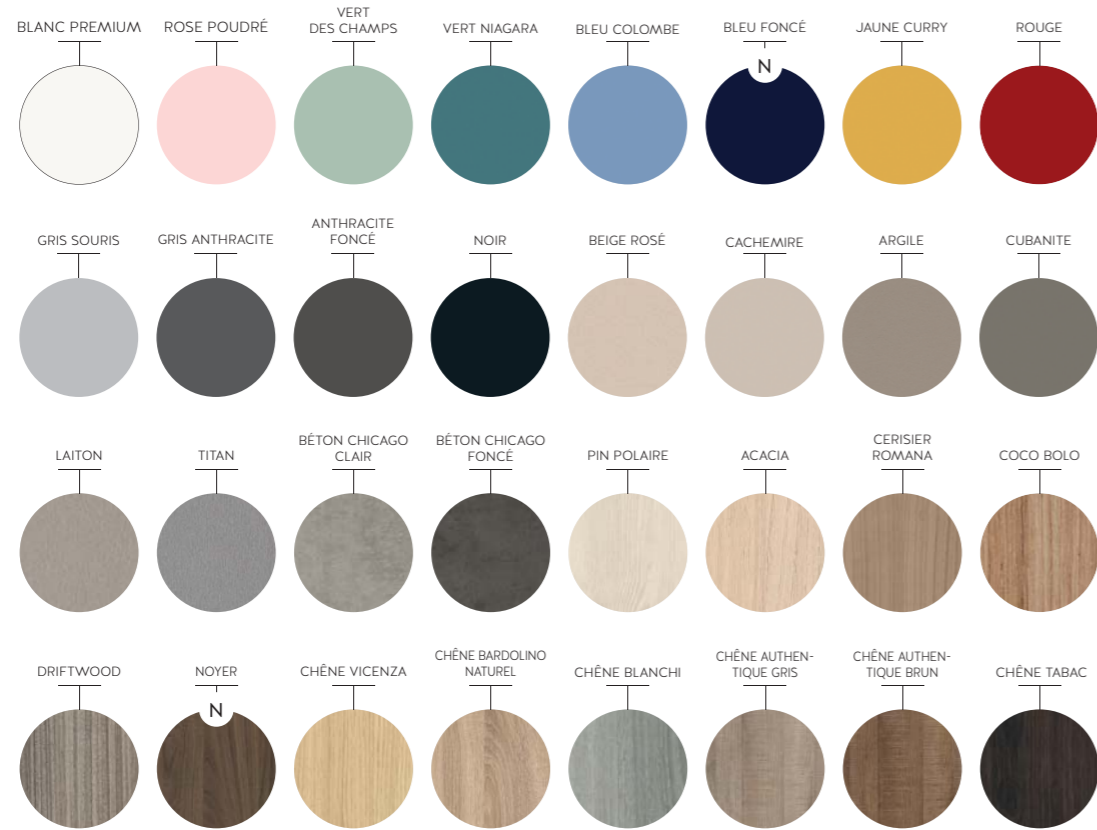

Panneaux				
10* mm	16* mm	19 mm	25 mm	
Chants				
non plaqué	0,8 mm	2 mm	0,8 mm	

BLANC

BLANC	✓	✓	✓	✓	✓
MDF	✓	✓	✓ non plaqué	-	-
BLANC LIGNÉ	✓	✓	✓	✓	-

DÉCORS

ACACIA	✓	✓	✓	✓	✓
ANTHRACITE FONCÉ	✓	✓	✓	✓	-
ARGILE	✓	✓	✓	✓	✓
BEIGE ROSÉ	✓	✓	✓	✓	✓
BÉTON CHICAGO CLAIR	✓	✓	✓	✓	✓
BÉTON CHICAGO FONCÉ	✓	✓	✓	✓	✓
BLANC PREMIUM	✓	✓	✓	✓	✓
BLEU COLOMBE	✓	✓	✓	✓	-
BLEU FONCÉ	✓	✓	✓	✓	-
CACHEMIRE	✓	✓	✓	✓	✓
CERISIER ROMANA	✓	✓	✓	✓	-
CHÊNE AUTHENTIQUE BRUN	✓	✓	✓	✓	✓
CHÊNE AUTHENTIQUE GRIS	✓	✓	✓	✓	✓
CHÊNE BARDOLINO NATUREL	✓	✓	✓	✓	✓
CHÊNE BLANCHI	✓	✓	✓	✓	✓
CHÊNE TABAC	✓	✓	✓	✓	✓
CHÊNE VICENZA	✓	✓	✓	✓	-
COCO BOLO	✓	✓	✓	✓	-
CUBANITE	✓	✓	✓	✓	✓
DRIFTWOOD	✓	✓	✓	✓	-
GRIS ANTHRACITE	✓	✓	✓	✓	✓
GRIS SOURIS	✓	✓	✓	✓	-
JAUNE CURRY	✓	✓	✓	✓	-
LAITON	✓	✓	✓	✓	-
NOYER	✓	✓	✓	✓	✓
PIN POLAIRE	✓	✓	✓	✓	-
ROSE POUDRÉ	✓	✓	✓	✓	-
ROUGE	✓	✓	✓	✓	-
TITAN	✓	✓	✓	✓	-
VERT DES CHAMPS	✓	✓	✓	✓	-
VERT NIAGARA	✓	✓	✓	✓	-

CHIC

CIMBA	✓	✓	✓	✓	✓
GLADSTONE LAVE	-	✓	✓	✓	-
GLADSTONE SABLE	-	✓	✓	✓	-
LIN ANTHRACITE	✓	✓	✓	✓	✓
LIN TAUPE	✓	✓	✓	✓	✓
TWIST	✓	✓	✓	✓	✓

10* mm	16* mm	19 mm
non plaqué	1 mm	1 mm

PERFECT GLOSS

BLANC BRILLANT	✓	✓	✓
GRIS BRILLANT	✓	✓	✓
NOIR BRILLANT	✓	✓	✓

PERFECT MAT

BLANC MAT	-	✓	✓
GRIS MAT	-	✓	✓
NOIR MAT	-	✓	✓

* Pour les panneaux en 10 et 16 mm : contreface dans un autre décor, sauf blanc ligné, blanc, MDF, beige rosé, jaune curry et noir. Détails disponibles sur demande.

NUANCIER

BLANC & MDF

BLANC STRUCTURE

N NOUVEAUTÉ

DÉCORS

CHIC

PERFECT GLOSS

PERFECT MAT