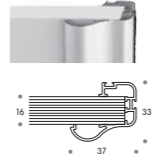

PROFILS PORTES DE PLACARD

GAMME ACIER panneaux 10 mm - coulissant ou pivotant

AGATE

uniquement blanc et argent laqué

STRASS

GAMME ALU panneaux 16 mm - coulissant ou pivotant

AMBRE

uniquement blanc brillant et argent mat

PLATINE

JADE

DIAMANT

non disponible en enrobé

CÉZAME

ATELIER panneaux 19 mm - coulissant ou pivotant

DIAMANT Atelier

OPEN

AVEC BÂTI panneaux 19 mm - battante ou pliante

PROFILS SÉPARATIONS DE PIÈCES

DIAMANT Altitude / Tandem

non disponible en enrobé

RUBIS Altitude / Tandem

OPEN Altitude

Disponible dans l'ensemble des coloris de la gamme en panneau de 25 mm d'épaisseur

PROFILS VERRIÈRES

VERRIÈRE FIXE S

VERRIÈRE FIXE L

CRISTAL - Verrière coulissante ou battante

LISTE DES PANNEAUX : ÉPAISSEURS ET CHANTS

Panneaux				
10* mm	16* mm	19 mm	25 mm	
Chants				
non plaqué	0,8 mm	2 mm	0,8 mm	

Panneaux				
10* mm	16* mm	19 mm	25 mm	
Chants				
non plaqué	0,8 mm	2 mm	0,8 mm	

BLANC

BLANC	✓	✓	✓	✓	✓
MDF	✓	✓	✓ non plaqué	-	-
BLANC LIGNÉ	✓	✓	✓	✓	-

DÉCORS

ACACIA	✓	✓	✓	✓	✓
ANTHRACITE FONCÉ	✓	✓	✓	✓	-
ARGILE	✓	✓	✓	✓	✓
BEIGE ROSÉ	✓	✓	✓	✓	✓
BÉTON CHICAGO CLAIR	✓	✓	✓	✓	✓
BÉTON CHICAGO FONCÉ	✓	✓	✓	✓	✓
BLANC PREMIUM	✓	✓	✓	✓	✓
BLEU COLOMBE	✓	✓	✓	✓	-
BLEU FONCÉ	✓	✓	✓	✓	-
CACHEMIRE	✓	✓	✓	✓	✓
CERISIER ROMANA	✓	✓	✓	✓	-
CHÊNE AUTHENTIQUE BRUN	✓	✓	✓	✓	✓
CHÊNE AUTHENTIQUE GRIS	✓	✓	✓	✓	✓
CHÊNE BARDOLINO NATUREL	✓	✓	✓	✓	✓
CHÊNE BLANCHI	✓	✓	✓	✓	✓
CHÊNE TABAC	✓	✓	✓	✓	✓
CHÊNE VICENZA	✓	✓	✓	✓	-
COCO BOLO	✓	✓	✓	✓	-
CUBANITE	✓	✓	✓	✓	✓
DRIFTWOOD	✓	✓	✓	✓	-
GRIS ANTHRACITE	✓	✓	✓	✓	✓
GRIS SOURIS	✓	✓	✓	✓	-
JAUNE CURRY	✓	✓	✓	✓	-
LAITON	✓	✓	✓	✓	-
NOYER	✓	✓	✓	✓	✓
PIN POLAIRE	✓	✓	✓	✓	-
ROSE POUDRÉ	✓	✓	✓	✓	-
ROUGE	✓	✓	✓	✓	-
TITAN	✓	✓	✓	✓	-
VERT DES CHAMPS	✓	✓	✓	✓	-
VERT NIAGARA	✓	✓	✓	✓	-

CHIC

CIMBA	✓	✓	✓	✓	✓
GLADSTONE LAVE	-	✓	✓	✓	-
GLADSTONE SABLE	-	✓	✓	✓	-
LIN ANTHRACITE	✓	✓	✓	✓	✓
LIN TAUPE	✓	✓	✓	✓	✓
TWIST	✓	✓	✓	✓	✓

10* mm	16* mm	19 mm
non plaqué	1 mm	1 mm

PERFECT GLOSS

BLANC BRILLANT	✓	✓	✓
GRIS BRILLANT	✓	✓	✓
NOIR BRILLANT	✓	✓	✓

PERFECT MAT

BLANC MAT	-	✓	✓
GRIS MAT	-	✓	✓
NOIR MAT	-	✓	✓