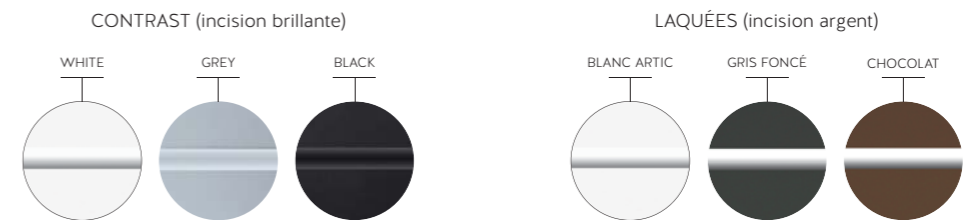

- 01_ Rubis altitude argent mat, vitre feuilletée dépolie (option : poignées encastrées) intégrée dans un châssis pour porte à galandage
 02_ Rubis altitude argent mat, vitre laquée acier métallisé modèle trio ruban (option : poignées encastrées)
 03_ Open altitude, décor argile / option : poignées encastrées
 04_ Rubis altitude argent brillant, modèle intégrà, vitre feuilletée claire

LEGUAN

COLLECTION EXCLUSIVE

VITRES LAQUÉES

VITRES CONTRAST

VITRES INCISÉES

MIROIRS

VITRES & VITRES FEUILLETÉES