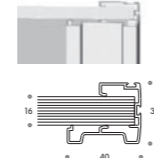

DIAMANT

non disponible en enrobé