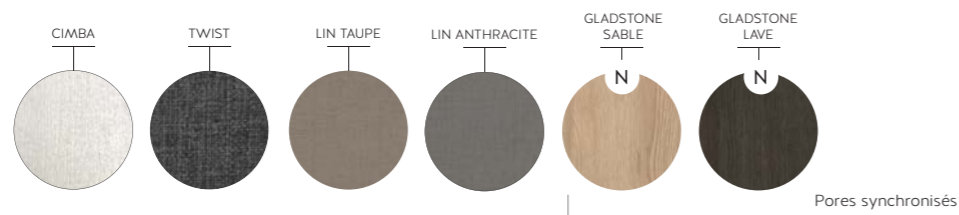

Panneaux				
10* mm	16* mm	19 mm	25 mm	
Chants				
non plaqué	0,8 mm	2 mm	0,8 mm	

BLANC

BLANC	✓	✓	✓	✓	✓
MDF	✓	✓	✓ non plaqué	-	-
BLANC LIGNÉ	✓	✓	✓	✓	-

DÉCORS

ACACIA	✓	✓	✓	✓	✓
ANTHRACITE FONCÉ	✓	✓	✓	✓	-
ARGILE	✓	✓	✓	✓	✓
BEIGE ROSÉ	✓	✓	✓	✓	✓
BÉTON CHICAGO CLAIR	✓	✓	✓	✓	✓
BÉTON CHICAGO FONCÉ	✓	✓	✓	✓	✓
BLANC PREMIUM	✓	✓	✓	✓	✓
BLEU COLOMBE	✓	✓	✓	✓	-
BLEU FONCÉ	✓	✓	✓	✓	-
CACHEMIRE	✓	✓	✓	✓	✓
CERISIER ROMANA	✓	✓	✓	✓	-
CHÊNE AUTHENTIQUE BRUN	✓	✓	✓	✓	✓
CHÊNE AUTHENTIQUE GRIS	✓	✓	✓	✓	✓
CHÊNE BARDOLINO NATUREL	✓	✓	✓	✓	✓
CHÊNE BLANCHI	✓	✓	✓	✓	✓
CHÊNE TABAC	✓	✓	✓	✓	✓
CHÊNE VICENZA	✓	✓	✓	✓	-
COCO BOLO	✓	✓	✓	✓	-
CUBANITE	✓	✓	✓	✓	✓
DRIFTWOOD	✓	✓	✓	✓	-
GRIS ANTHRACITE	✓	✓	✓	✓	✓
GRIS SOURIS	✓	✓	✓	✓	-
JAUNE CURRY	✓	✓	✓	✓	-
LAITON	✓	✓	✓	✓	-
NOYER	✓	✓	✓	✓	✓
PIN POLAIRE	✓	✓	✓	✓	-
ROSE POUDRÉ	✓	✓	✓	✓	-
ROUGE	✓	✓	✓	✓	-
TITAN	✓	✓	✓	✓	-
VERT DES CHAMPS	✓	✓	✓	✓	-
VERT NIAGARA	✓	✓	✓	✓	-

CHIC

CIMBA	✓	✓	✓	✓	✓
GLADSTONE LAVE	-	✓	✓	✓	-
GLADSTONE SABLE	-	✓	✓	✓	-
LIN ANTHRACITE	✓	✓	✓	✓	✓
LIN TAUPE	✓	✓	✓	✓	✓
TWIST	✓	✓	✓	✓	✓

10* mm	16* mm	19 mm
non plaqué	1 mm	1 mm

PERFECT GLOSS

BLANC BRILLANT	✓	✓	✓
GRIS BRILLANT	✓	✓	✓
NOIR BRILLANT	✓	✓	✓

PERFECT MAT

BLANC MAT	-	✓	✓
GRIS MAT	-	✓	✓
NOIR MAT	-	✓	✓

* Pour les panneaux en 10 et 16 mm : contreface dans un autre décor, sauf blanc ligné, blanc, MDF, beige rosé, jaune curry et noir. Détails disponibles sur demande.

NUANCIER

BLANC & MDF

BLANC STRUCTURE

N NOUVEAUTÉ

DÉCORS

CHIC

PERFECT GLOSS

PERFECT MAT