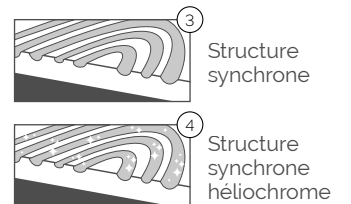

SOLID CHIC

UNE LAME CHIC ET ÉLÉGANTE DE 172 mm DE LARGE, QUI S'ADAPTE À TOUTES LES PIÈCES !

471 Sunset

- Chanfreiné sur les **4 côtés**.
- 12 mm d'épaisseur : une isolation phonique accrue.
- Facile à poser grâce au **5G**.
- Ultra résistant en **23/33 AC6**

435

471

535

542

619

622

627

CARACTÉRISTIQUES PRODUIT | longueur : 1286 mm | largeur : 172 mm | support : hdf - wp | lames/kit : 6 | m²/kit : 1,33 | poids/kit : 14 kg