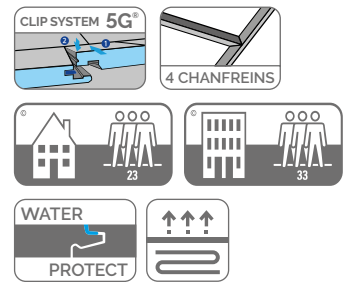

SOLID CHIC

UNE LAME CHIC ET ÉLÉGANTE DE 172 mm DE LARGE, QUI S'ADAPTE À TOUTES LES PIÈCES !

471 Sunset

- Chanfreiné sur les **4 côtés**.
- 12 mm d'épaisseur : une isolation phonique accrue.
- Facile à poser grâce au **5G**.
- Ultra résistant en **23/33 AC6**

435

471

535

542

619

622

627

CARACTÉRISTIQUES PRODUIT | longueur : 1286 mm | largeur : 172 mm | support : hdf - wp | lames/kit : 6 | m²/kit : 1,33 | poids/kit : 14 kg