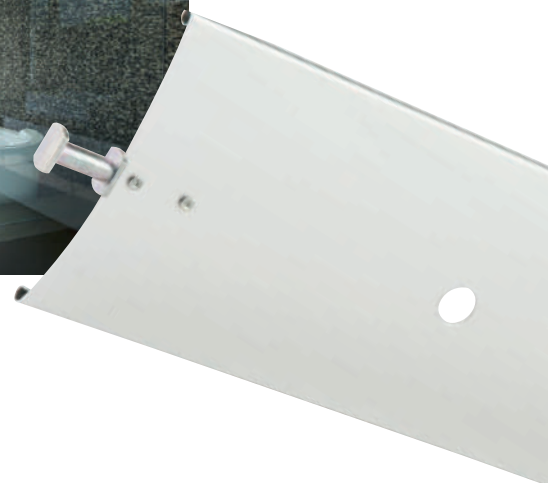

Brise-soleil orientables