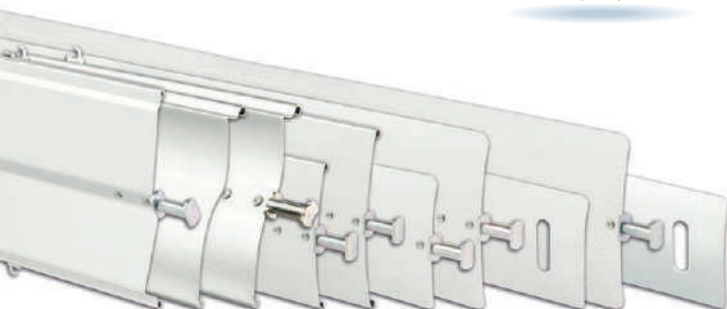

Selon la configuration, la largeur de votre BSO pourra atteindre 5 m pour un élément seul ou jusqu'à 15 m en combinaison.